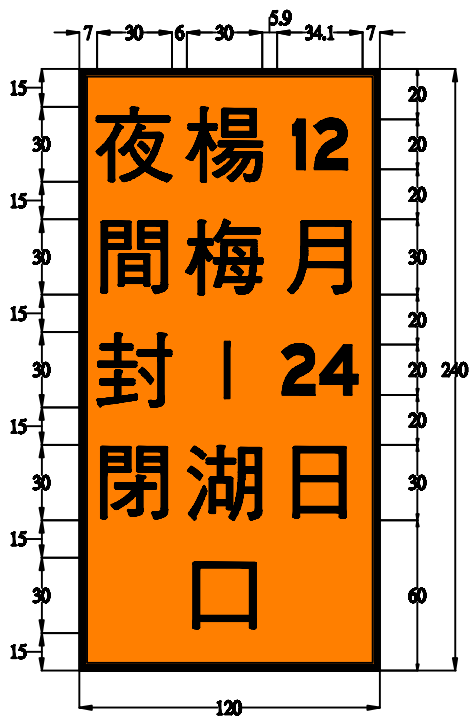

(B-B/O)

(B-B/O)

(B-B/O)

附註：  
阿拉伯數字字寬及間距採  
Series B2000EX設計。