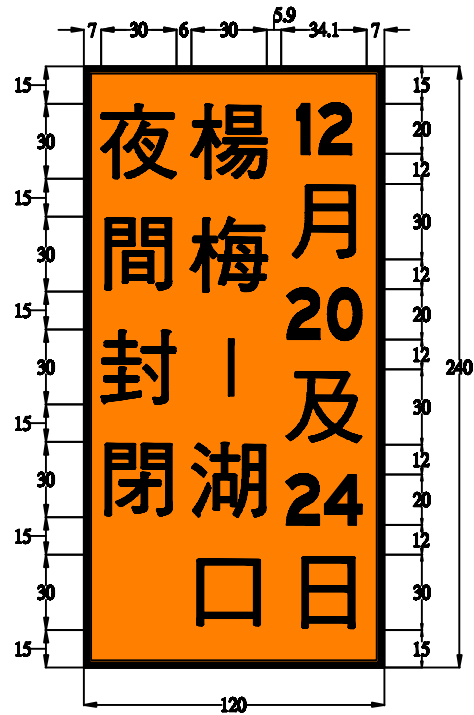

(B-B/O)

(B-B/O)

(B-B/O)

附註：  
阿拉伯數字字寬及間距採  
Series B2000EX設計。